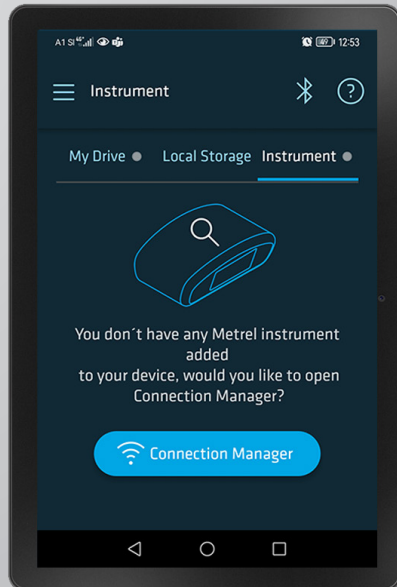

## SW 1406 Metrel Cloud App

Aplikacija v oblaku Metrel Cloud App s svojim brezplačnim delovanjem brez težav poveže instrumente Metrel z mobilno napravo prek povezave Bluetooth ali omrežja Wi-Fi. Povezavo je mogoče vzpostaviti s kodo QR. S to izboljšavo je zagotovljena nemotena in intuitivna uporabniška izkušnja, zaradi katere je podatke mogoče zlahka prenesti v storitev shranjevanja v oblaku Metrel Cloud Storage. Poleg tega je mogoče v različne storitve zlahka prenesti tudi lokalno shranjene podatke, s čimer se izboljša učinkovitost poteka dela. Na voljo za operacijska sistema Android in iOS.

### GLAVNE FUNKCIJE

- Vmesnik med instrumentom in storitvijo shranjevanja v oblaku Metrel Cloud Storage.
- Prenašajte podatke od koder koli.
- S QR-kodo prek povezave Bluetooth (Android) ali omrežja Wi-Fi (iOS) povežite aplikacijo z instrumentom.
- S QR-kodo povežite aplikacijo z računom Cloud Ecosystem.
- Obdržite datoteke lokalno za nadaljnjo obdelavo.
- Po datotekah brskajte in jih obdelujte prek spleta.